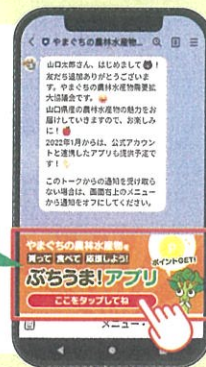

農家さんや
漁師さんへの

応援メッセージを投稿できる

ポイント
GET

探せる

県産品に関する情報が
検索できる

県産品... 県産農林水産物の
旬の情報など

店舗... スーパーや飲食店、
生花店など

レシピ... 動画で紹介

ぶちうま!アプリの始め方

LINEミニアプリはLINEのメニュー内で動くのでスマホの容量を圧迫しない仕組みです。

1 やまぐちの農林水産物
需要拡大協議会
とLINEで友だちになる。

LINEをインストール
済みの方は、右記QR
コードから簡単にご
登録いただけます。

2 トーク画面下部にある
バナーをタップする。

LINEの
トーク画面下部から
簡単にアプリを
利用できます

3 許可する
をタップする。

アプリが開きます

※画像はイメージです